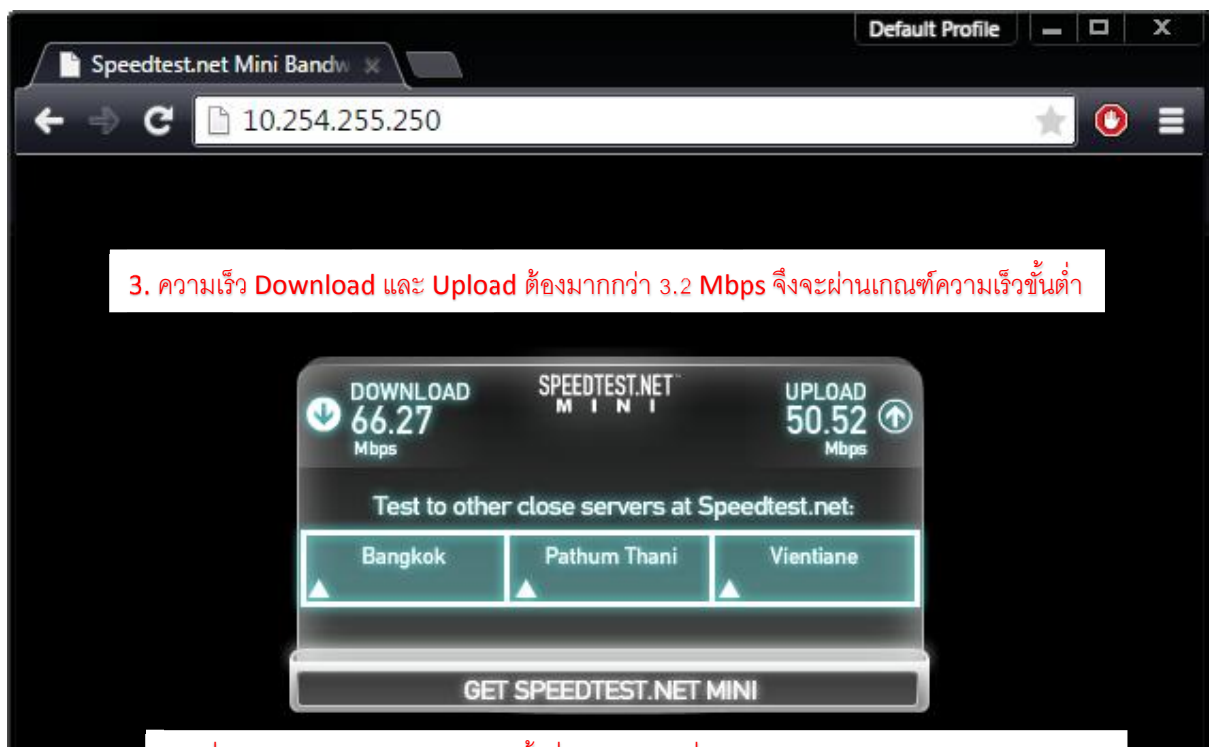

# การทดสอบความเร็วเครือข่าย CAT

# การทดสอบความเร็วเครือข่าย TOT

1. พิมพ์ 172.17.30.190/speedtest แล้วกด Enter

2. กดปุ่ม Begin Test

GET SPEEDTEST.NET MINI

3. ในแต่ละจุดให้บริการเครือข่าย จะได้รับความเร็วแตกต่างกัน ได้แก่ 1 Mbps 2 Mbps 4 Mbps  
ความเร็ว Download และ Upload ต้องมากกว่า 80% จึงจะผ่านเกณฑ์ความเร็วขั้นต่ำ