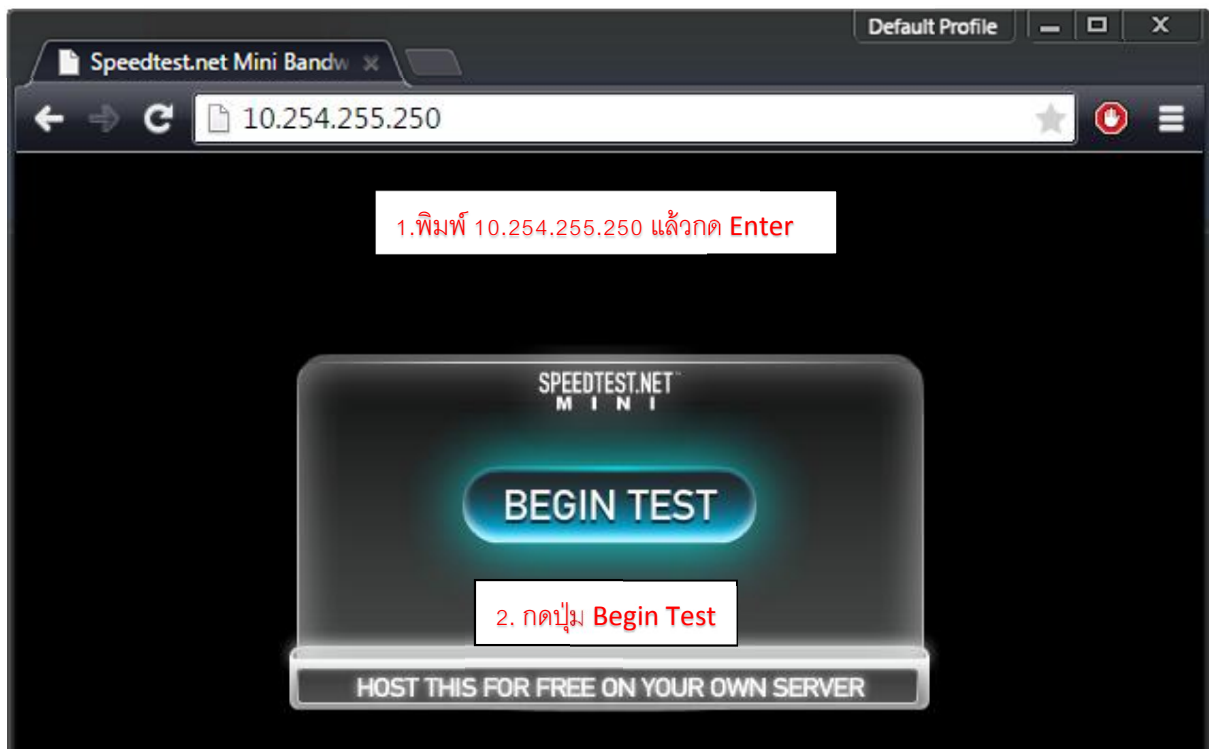

# การทดสอบความเร็วเครือข่าย CAT

# การทดสอบความเร็วเครือข่าย TOT

1. พิมพ์ 172.17.30.190/speedtest แล้วกด Enter

2. กดปุ่ม Begin Test

GET SPEEDTEST.NET MINI

3. ในแต่ละจุดให้บริการเครือข่าย จะได้รับความเร็วแตกต่างกัน ได้แก่ 1 Mbps 2 Mbps 4 Mbps  
ความเร็ว Download และ Upload ต้องมากกว่า 80% จึงจะผ่านเกณฑ์ความเร็วขั้นต่ำ